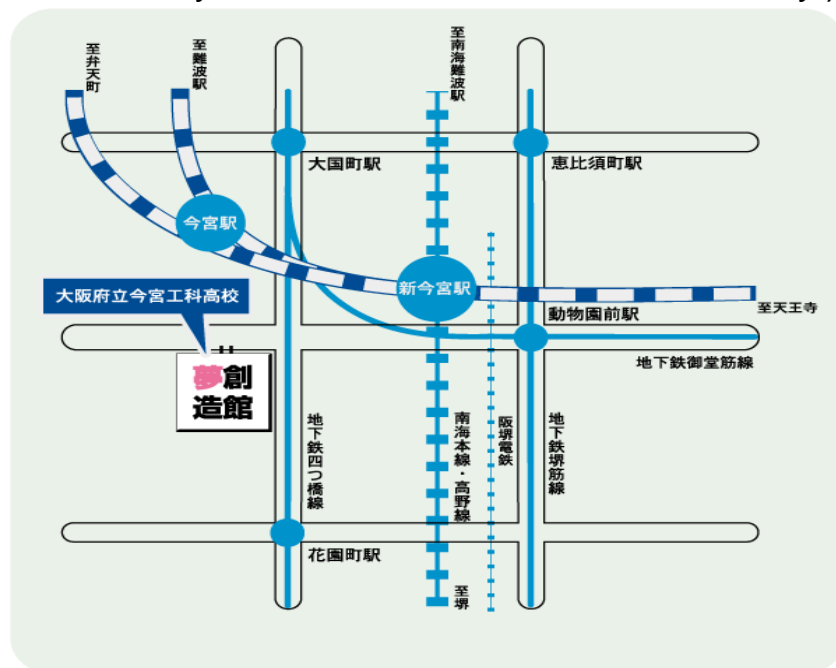

# Orientasi untuk SMA

(Interpretasi tersedia)

Selamat lulus SMA!  
Kami mengadakan seminar tentang hal-hal penting dalam sehari-hari di SMA Jepang, seperti “pengaturan sekolah,,  
“pembayaran sekolah ,, dan “Jalur setelah tamat ,, dan sebagainya.  
Kita akan bisa mendengar pengalaman dari alumni.  
Bagi siswa yg ikut seminar disarankan bersama orang tuanya.  
Dan mendaftar pd guru SMA.

**Tanggal : Maret 25 (Sab.) 13:00 ~ 16:00**

**Tempat : Imamiya Techonology Highschool**

(300m dari “Daikokucho Station” di kereta metro,  
“Shin-Imamiya Station” di JR atau Nankai Railway )

主催 : 大阪府教育委員会、大阪府日本語教育支援センター (ピアにほんご)