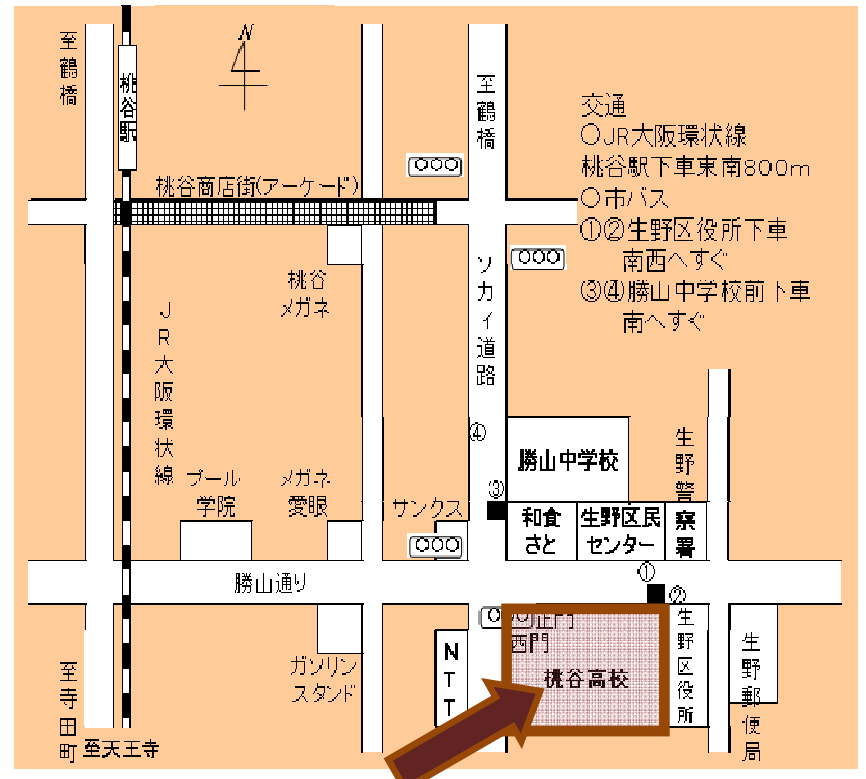

開催日時

平成23年6月19日(日) 午後1時～午後5時

会場

府立桃谷高等学校(大阪市生野区勝山南3-1-4)
 8階視聴覚教室及び教室

参加対象

府立高等学校の帰国・渡日生徒及び教職員

参加大学

関西大学、桃山学院大学、関西学院大学、立命館大学
 プール学院大学 その他調整中

時程

13:00～	受付開始
13:30～13:35	開会あいさつ
13:35～13:50	進学全般に関する情報提供
13:50～15:20	各大学からの説明
15:30～	学校別進路相談
17:00	閉会

主催
大阪府教育委員会児童生徒支援課
 お問い合わせ
 電話 06-6941-0351 (内線 3435)