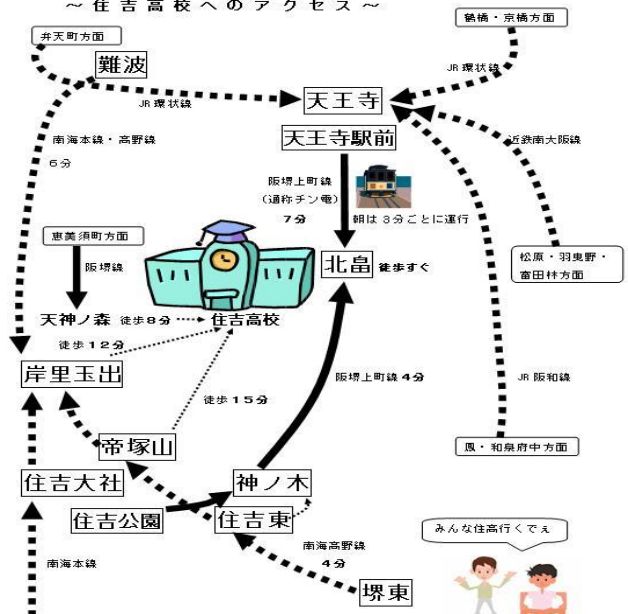

第17回WaiWai!トーク

Part1 発表会

外国にルーツをもつ高校生が、体験したことや日ごろ思っていること・感じていること、将来の夢…などを母語・継承語で語ってくれます。同世代の高校生の思いを聞いてみませんか？また交流会もありますので、ほかの学校の生徒さんと知り合ったり、思いを伝え合ったりする機会にもなります。たくさんの高校生の参加を待っています！

日時：2018年6月24日（日）午後1時30分～5時
場所：大阪府立住吉高等学校（大阪市阿倍野区北畠2-4-1）

阪城上町線「北畠」駅より200m

発表者：中国・韓国・タイ・フィリピン・ベトナム・ネパール・マレーシアにルーツをもつ高校生

- 1:00～ 受付
- 1:30～ 発表会
- 開会挨拶
- 生徒の発表
- 講評
- 4:30～ 表彰式
- 5:00 閉会

※閉会后、引き続き5時まで同会場で「One World生徒実行委員会」を行います。

主催：大阪府立学校在日外国人教育研究会

会場地図

住吉はJR天王寺駅前から7分 阿倍野区にある学校です
 ～住吉高校へのアクセス～